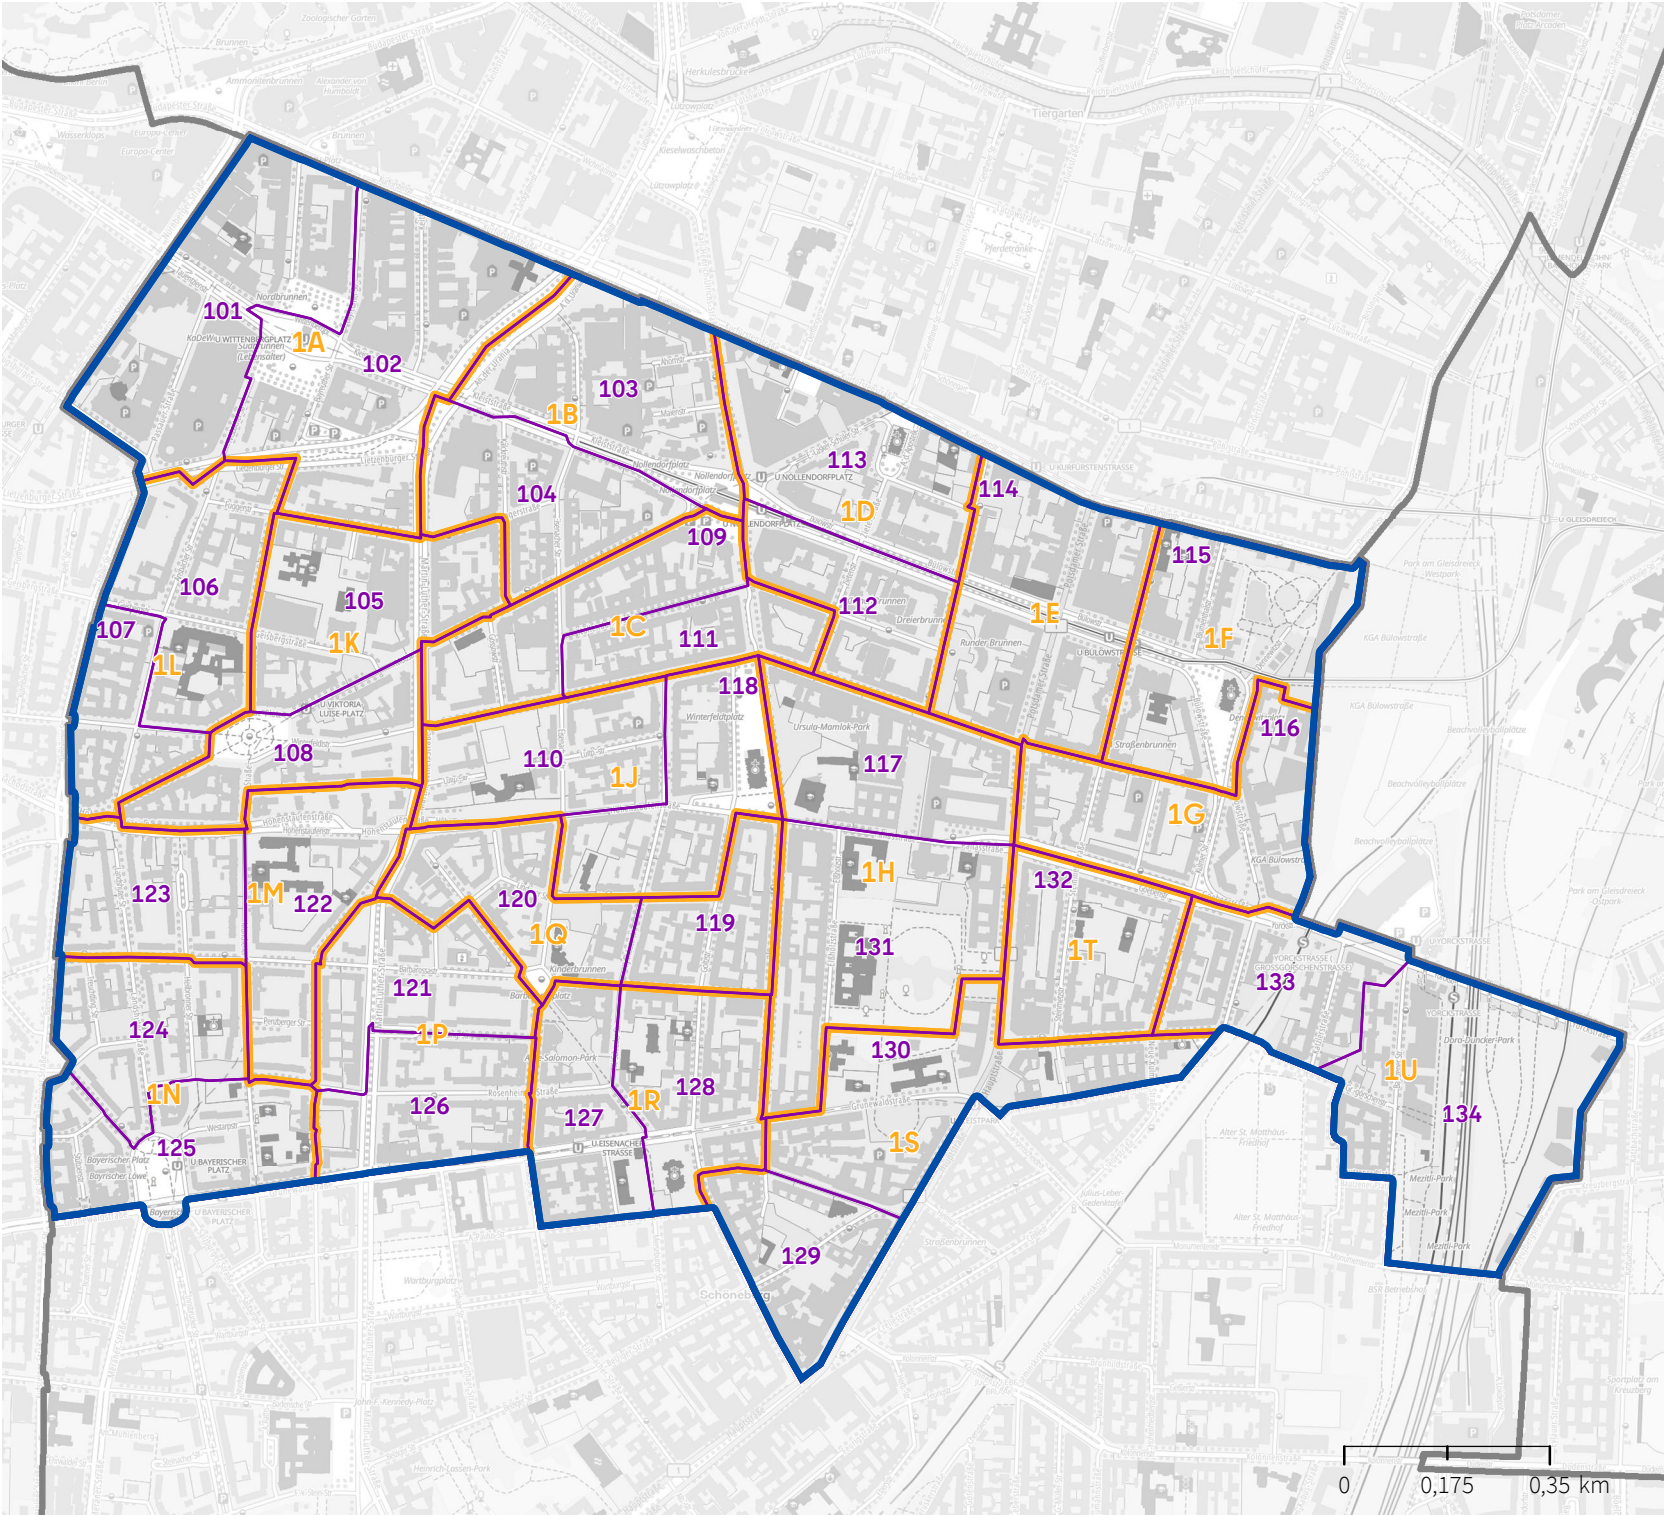

**Wahlbezirke für die Wahlen in Berlin
am 20. September 2026
Brief- und Urnenwahlbezirke**

**Bezirk Tempelhof-Schöneberg
Abgeordnetenhauswahlkreis 1**

-  Abgeordnetenhauswahlkreis
-  Urnenwahlbezirk
-  Briefwahlbezirk
-  Bezirk

Herausgeber:
Der Landeswahlleiter für Berlin
Bearbeitung:
Amt für Statistik Berlin-Brandenburg
Vervielfältigung und Verbreitung
bedürfen der vorherigen Zustimmung.
Hintergrundkarte:
© GeoBasis-DE / BKG 2026 CC BY 4.0