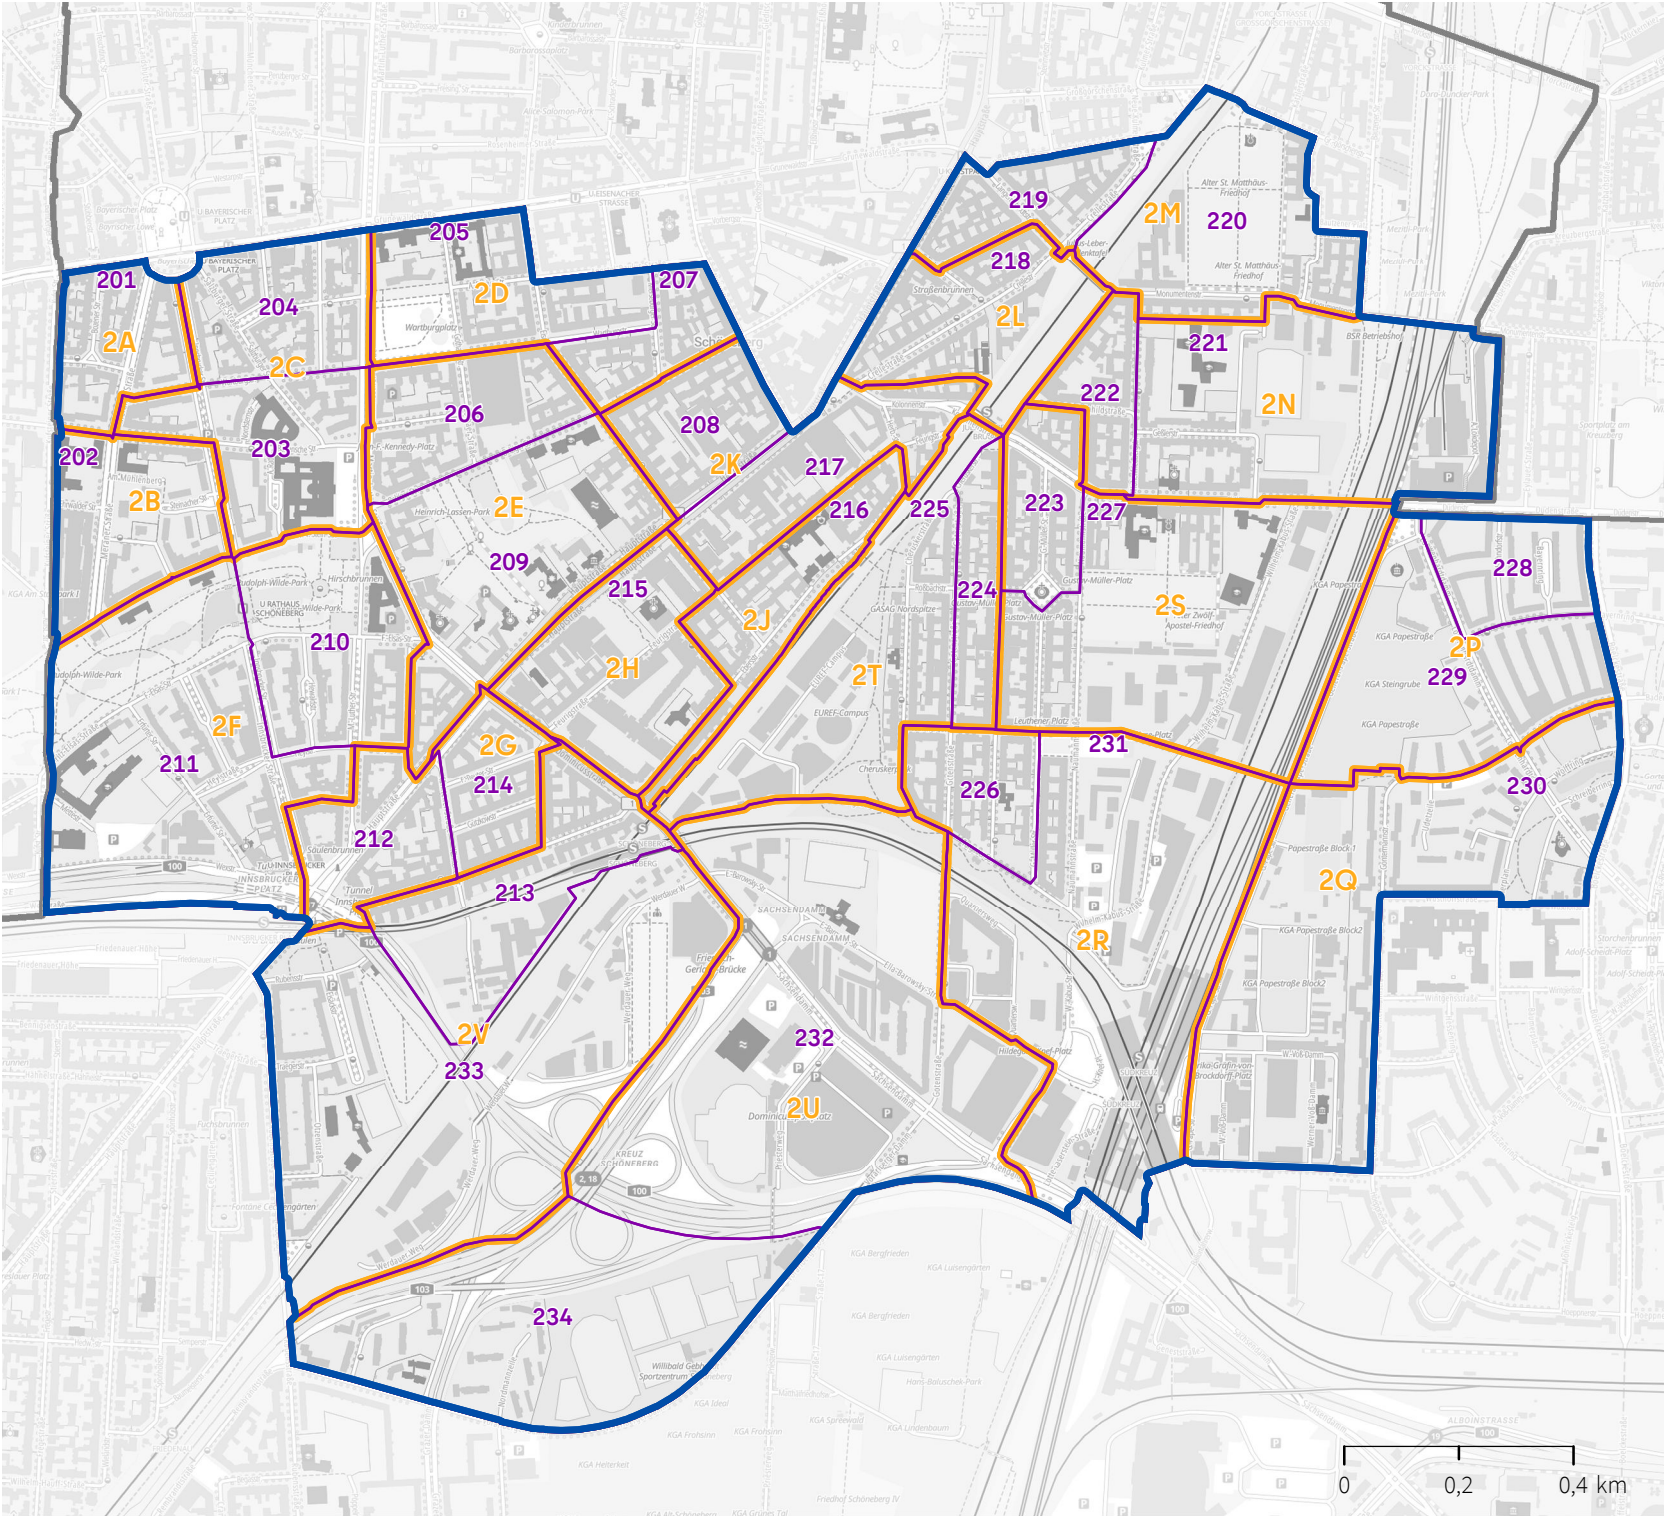

**Wahlbezirke für die Wahlen in Berlin
am 20. September 2026
Brief- und Urnenwahlbezirke**

Bezirk Tempelhof-Schöneberg
Abgeordnetenhauswahlkreis 2

-  Abgeordnetenhauswahlkreis
-  Urnenwahlbezirk
-  Briefwahlbezirk
-  Bezirk

Herausgeber:
Der Landeswahlleiter für Berlin
Bearbeitung:
Amt für Statistik Berlin-Brandenburg
Vervielfältigung und Verbreitung
bedürfen der vorherigen Zustimmung.
Hintergrundkarte:
© GeoBasis-DE / BKG 2026 CC BY 4.0