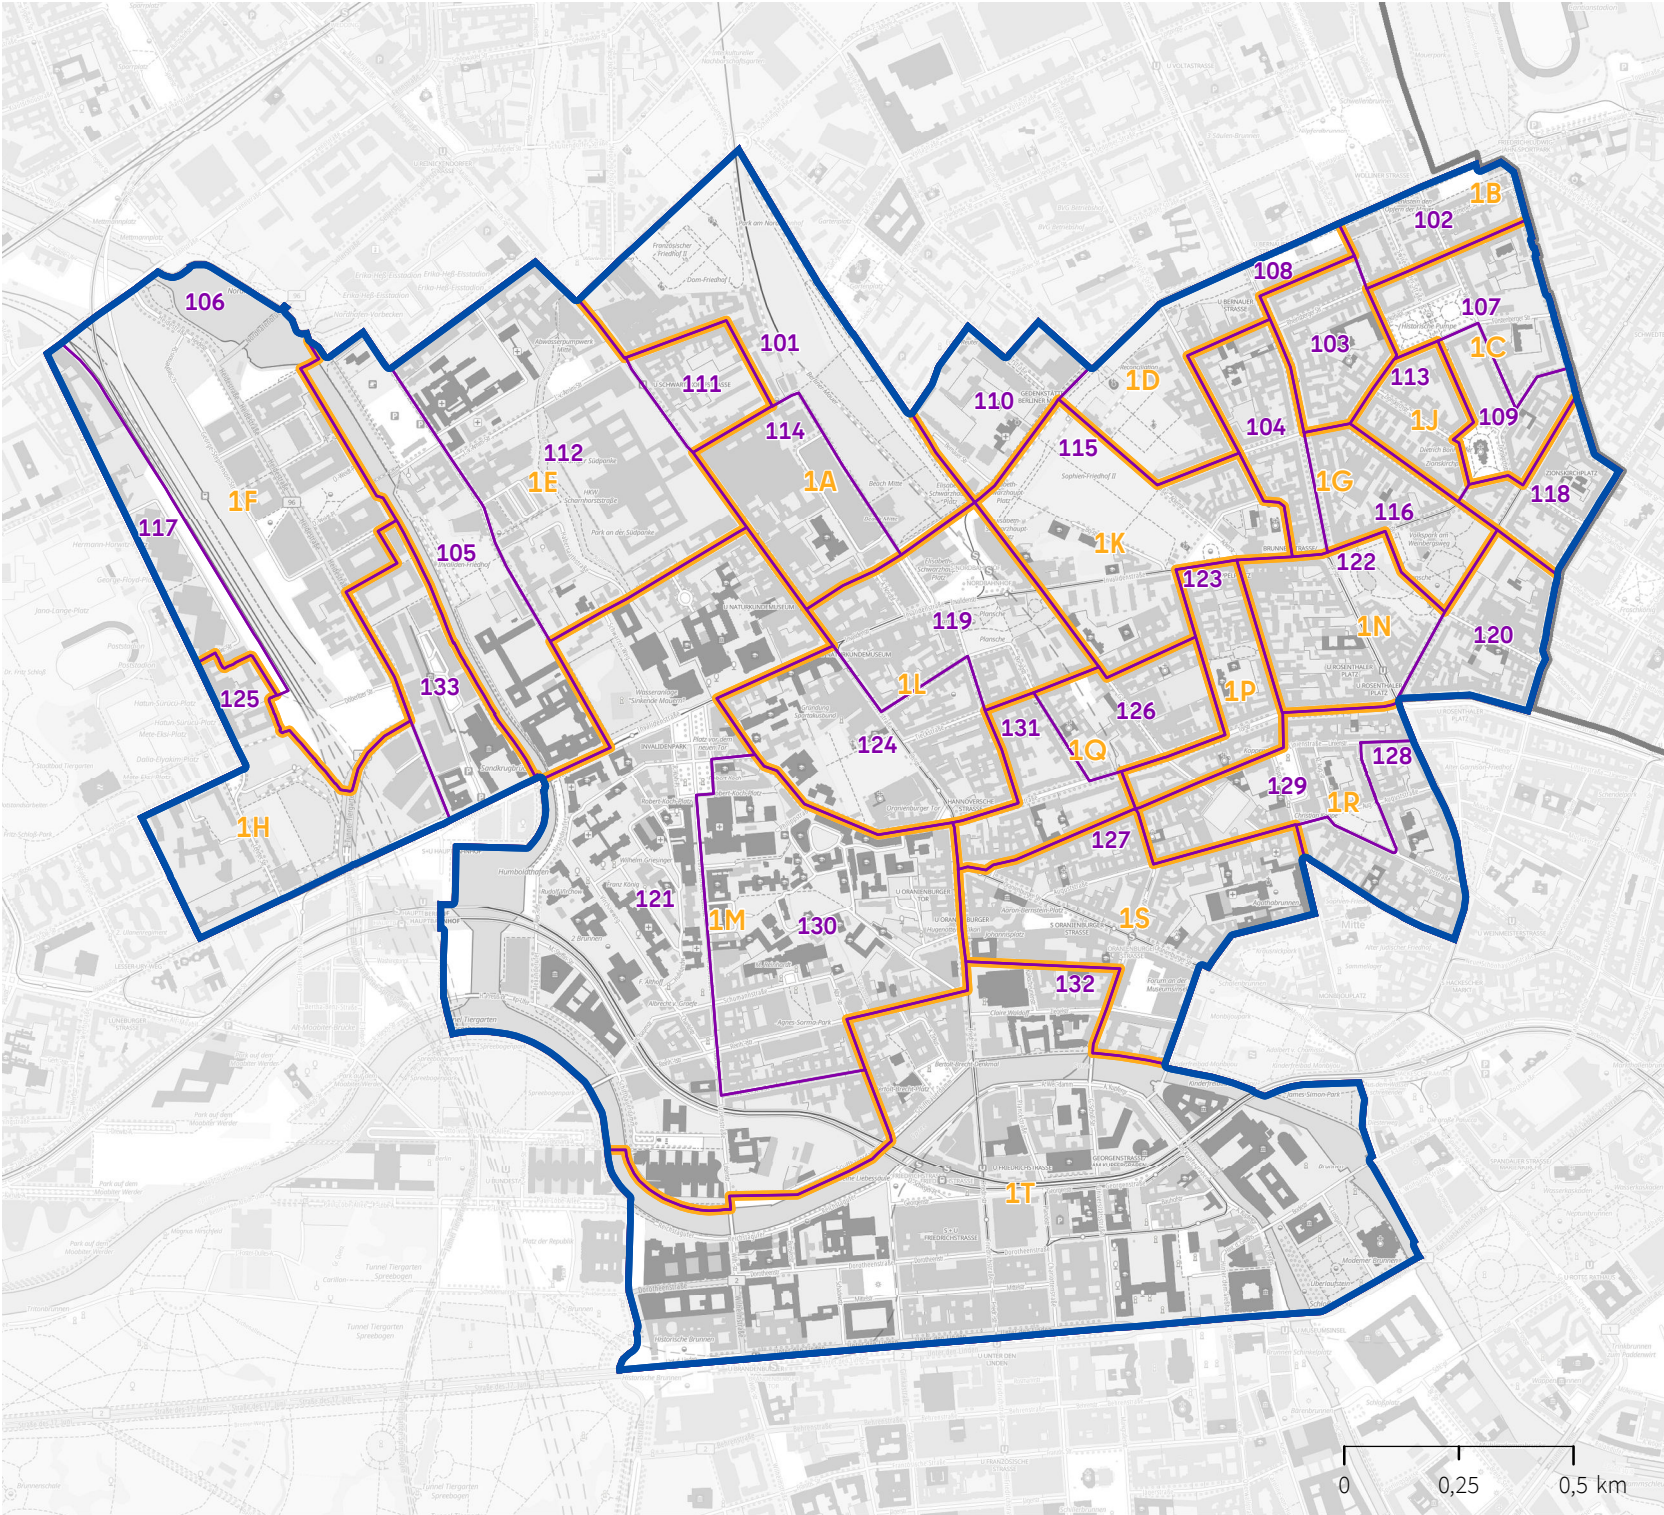

**Wahlbezirke für die Wahlen in Berlin
am 20. September 2026
Brief- und Urnenwahlbezirke**

Bezirk Mitte
Abgeordnetenhauswahlkreis 1

-  Abgeordnetenhauswahlkreis
-  Urnenwahlbezirk
-  Briefwahlbezirk
-  Bezirk

Herausgeber:
Der Landeswahlleiter für Berlin
Bearbeitung:
Amt für Statistik Berlin-Brandenburg
Vervielfältigung und Verbreitung
bedürfen der vorherigen Zustimmung.
Hintergrundkarte:
© GeoBasis-DE / BKG 2026 CC BY 4.0