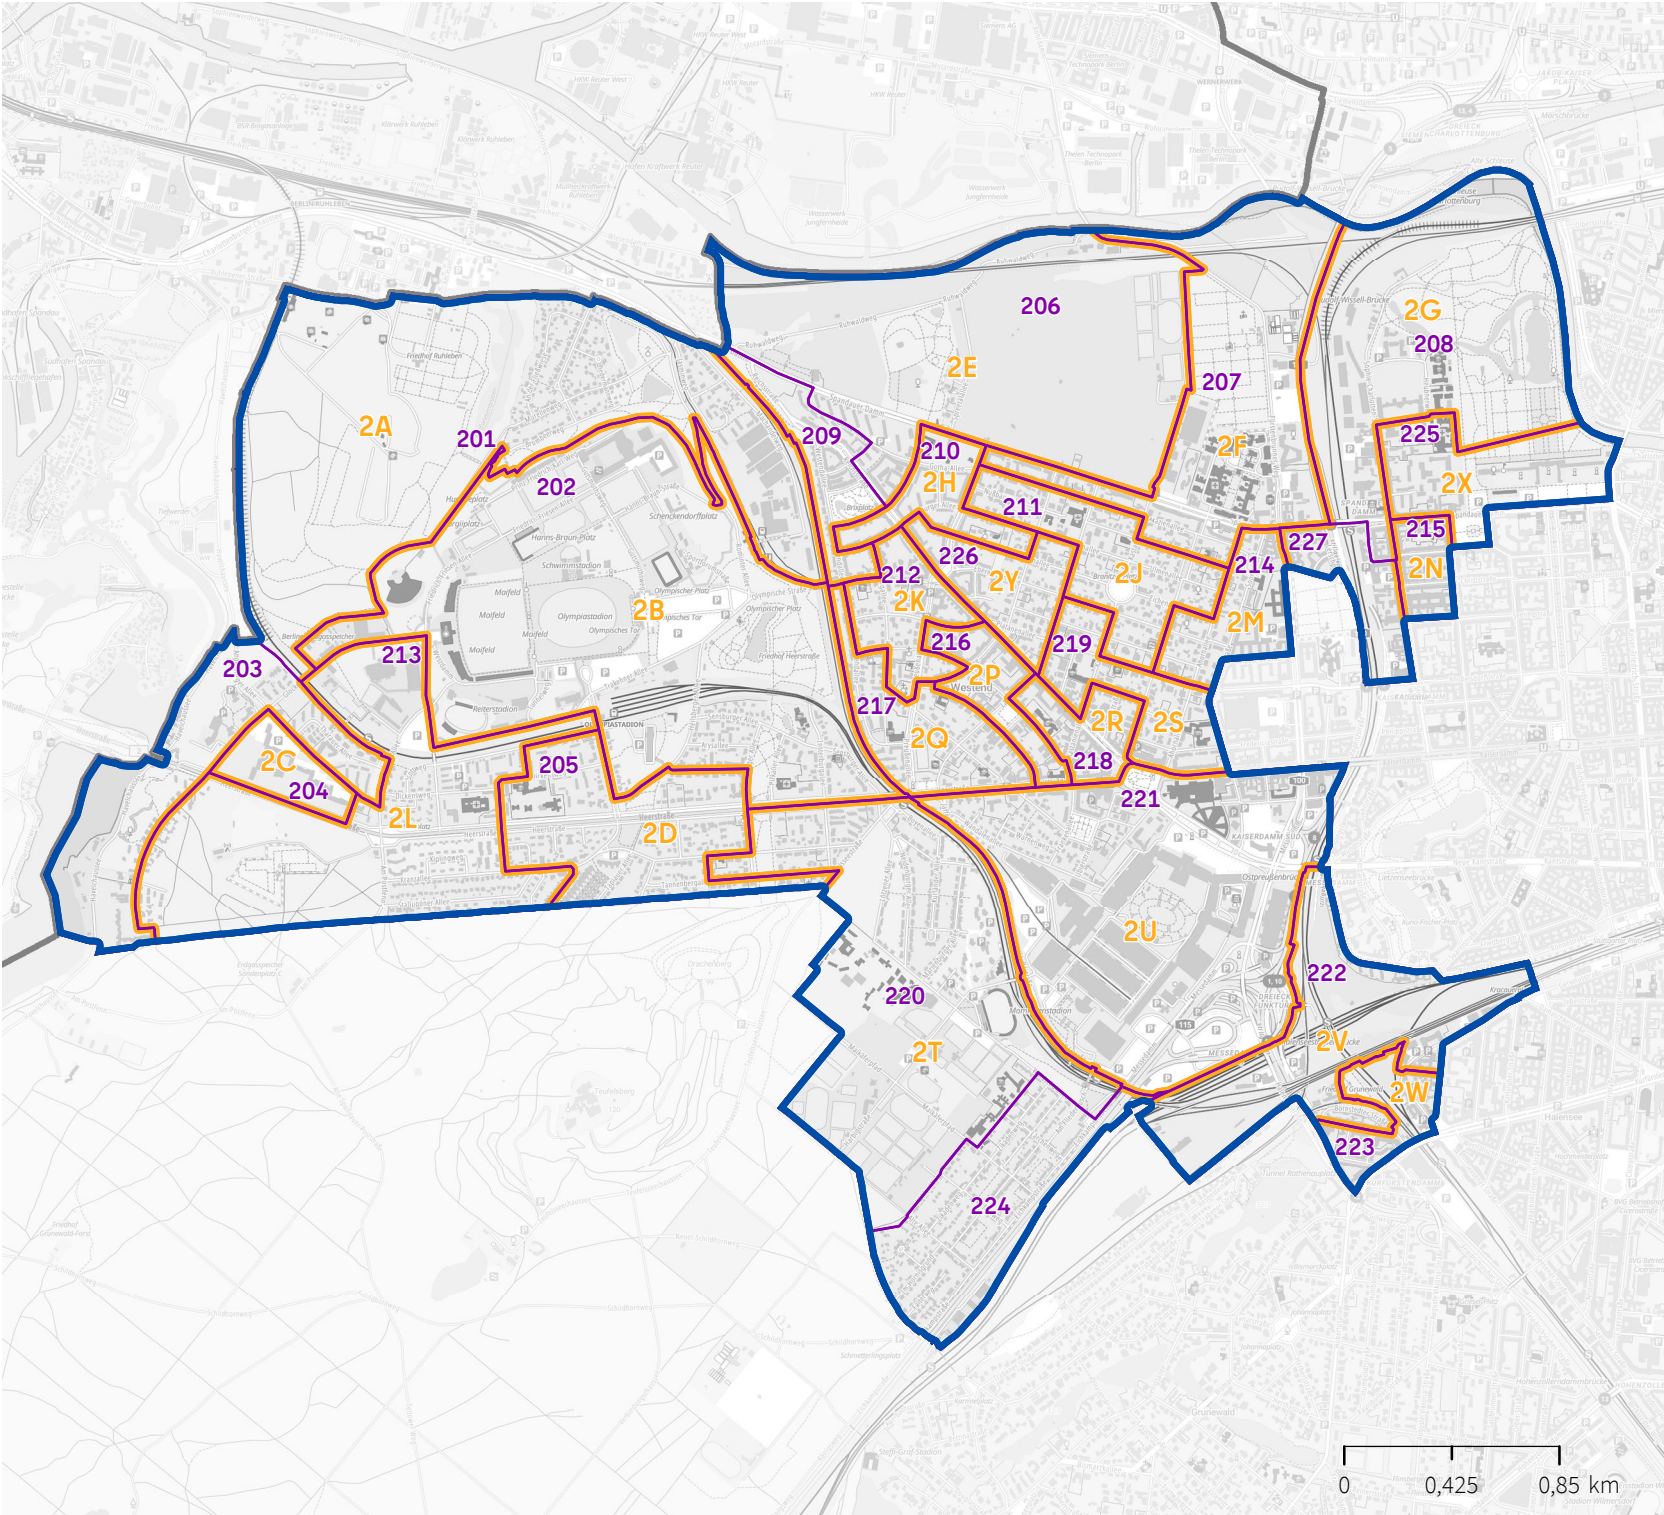

**Wahlbezirke für die Wahlen in Berlin
am 20. September 2026
Brief- und Urnenwahlbezirke**

Bezirk Charlottenburg-Wilmersdorf
Abgeordnetenhauswahlkreis 2

-  Abgeordnetenhauswahlkreis
-  Urnenwahlbezirk
-  Briefwahlbezirk
-  Bezirk

Herausgeber:
Der Landeswahlleiter für Berlin
Bearbeitung:
Amt für Statistik Berlin-Brandenburg
Vervielfältigung und Verbreitung
bedürfen der vorherigen Zustimmung.
Hintergrundkarte:
© GeoBasis-DE / BKG 2026 CC BY 4.0