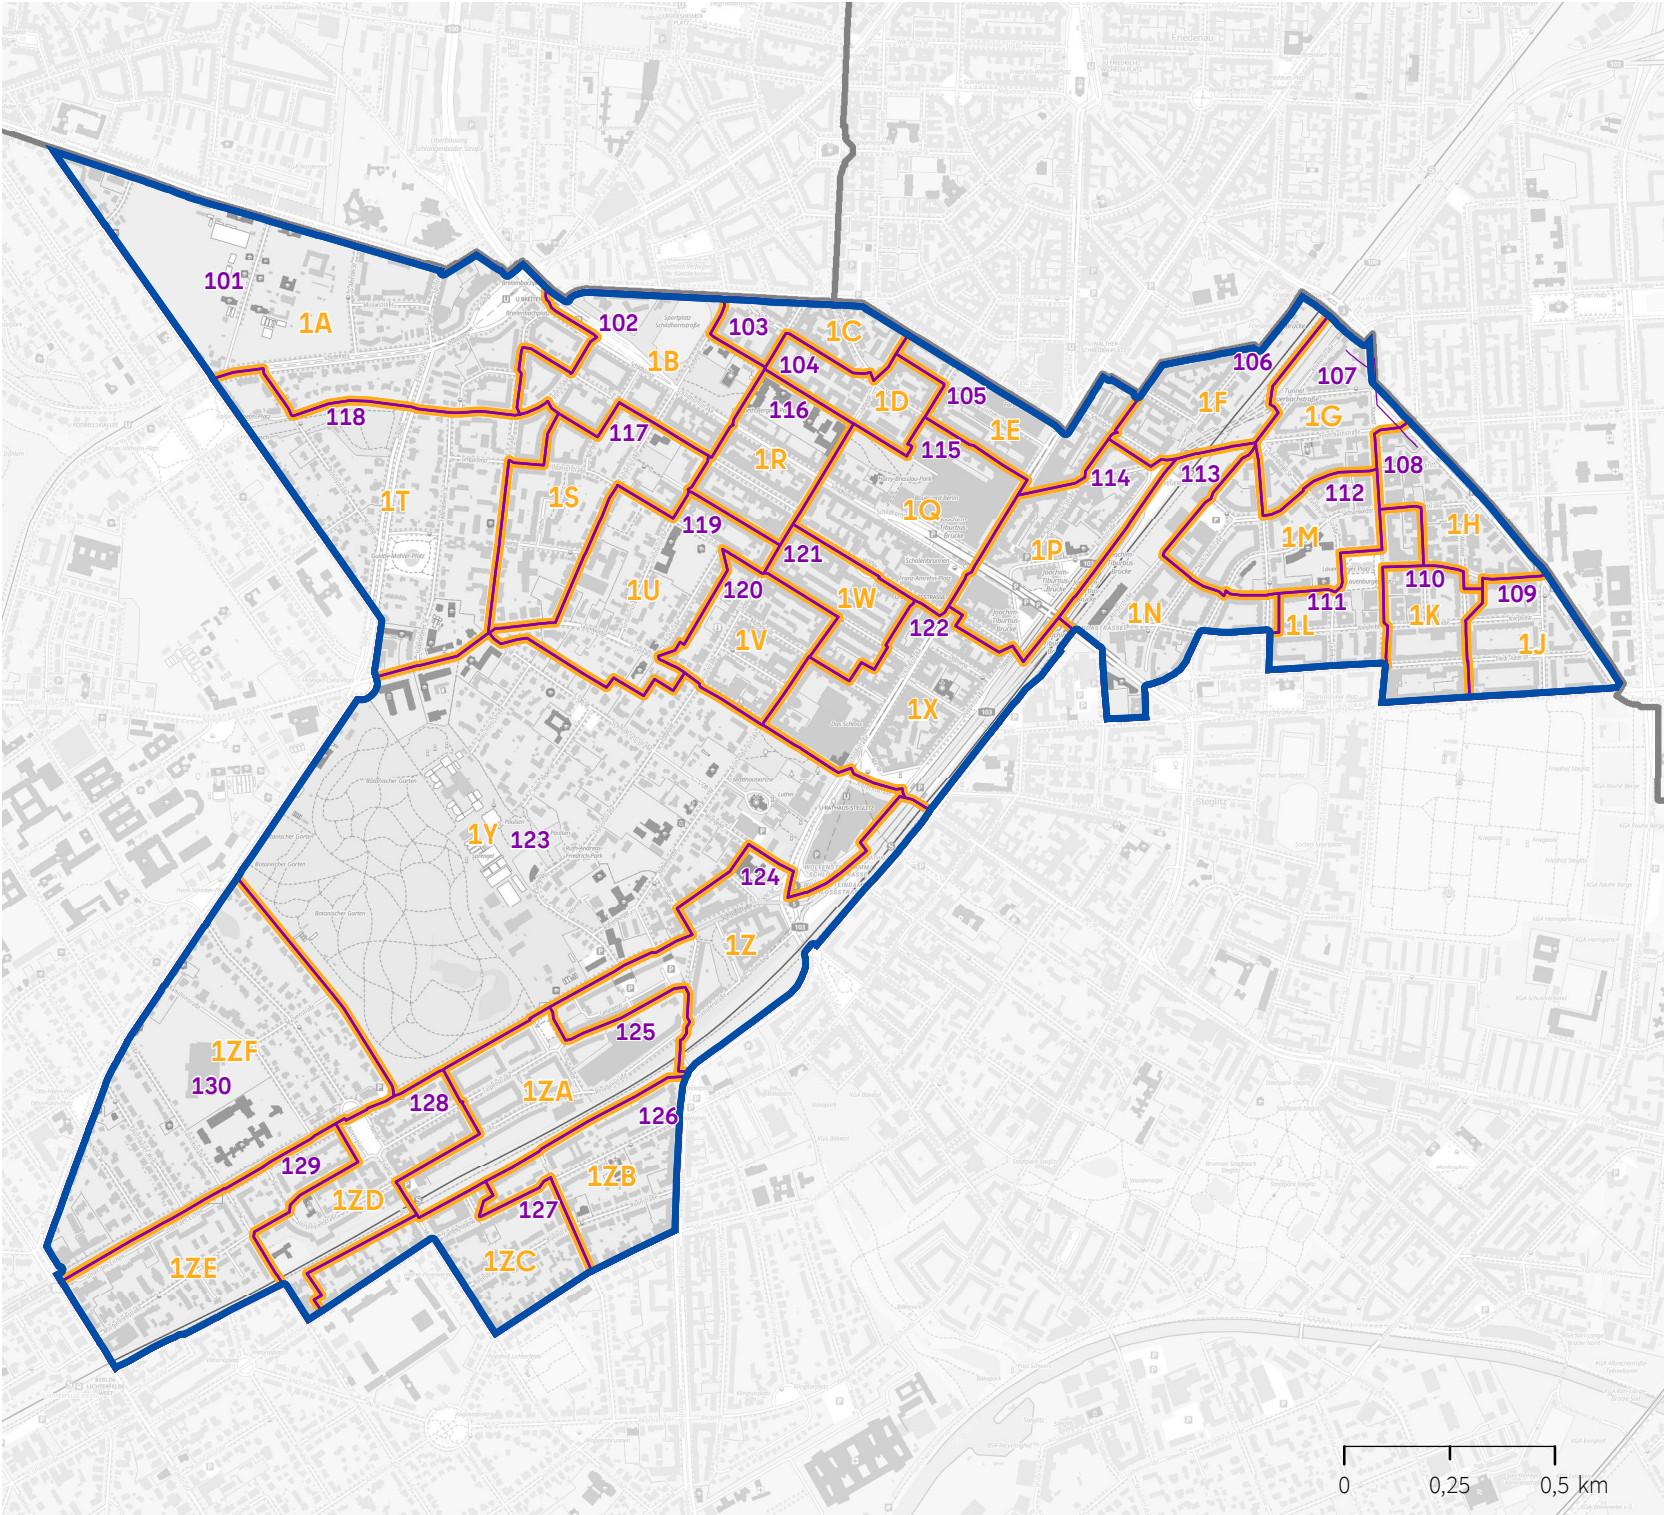

**Wahlbezirke für die Wahlen in Berlin
am 20. September 2026
Brief- und Urnenwahlbezirke**

Bezirk Steglitz-Zehlendorf
Abgeordnetenhauswahlkreis 1

-  Abgeordnetenhauswahlkreis
-  Urnenwahlbezirk
-  Briefwahlbezirk
-  Bezirk

Herausgeber:
Der Landeswahlleiter für Berlin
Bearbeitung:
Amt für Statistik Berlin-Brandenburg
Vervielfältigung und Verbreitung
bedürfen der vorherigen Zustimmung.
Hintergrundkarte:
© GeoBasis-DE / BKG 2026 CC BY 4.0