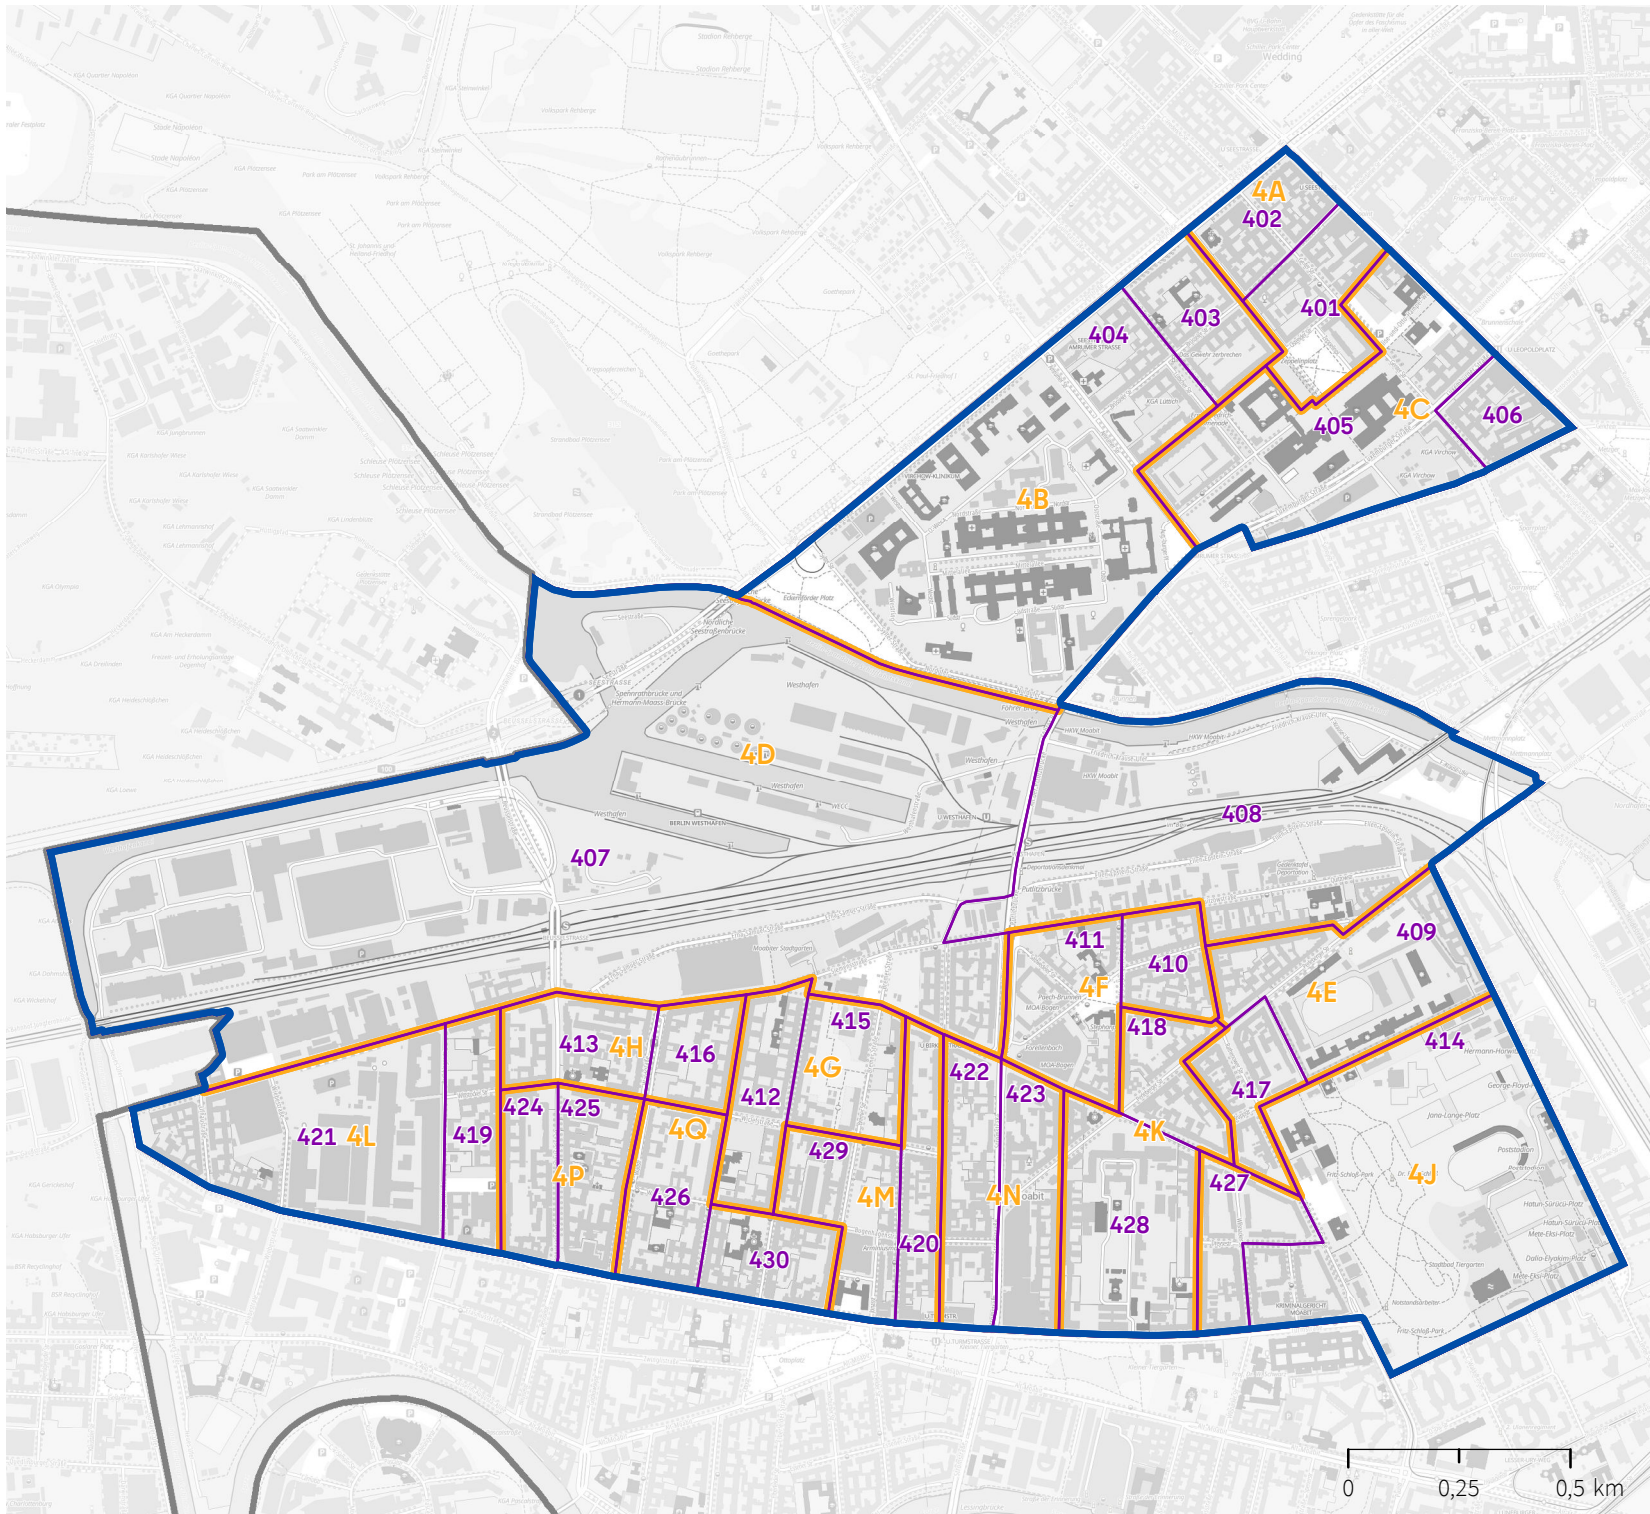

**Wahlbezirke für die Wahlen in Berlin
am 20. September 2026
Brief- und Urnenwahlbezirke**

Bezirk Mitte
Abgeordnetenhauswahlkreis 4

-  Abgeordnetenhauswahlkreis
-  Urnenwahlbezirk
-  Briefwahlbezirk
-  Bezirk

Herausgeber:
Der Landeswahlleiter für Berlin
Bearbeitung:
Amt für Statistik Berlin-Brandenburg
Vervielfältigung und Verbreitung
bedürfen der vorherigen Zustimmung.
Hintergrundkarte:
© GeoBasis-DE / BKG 2026 CC BY 4.0