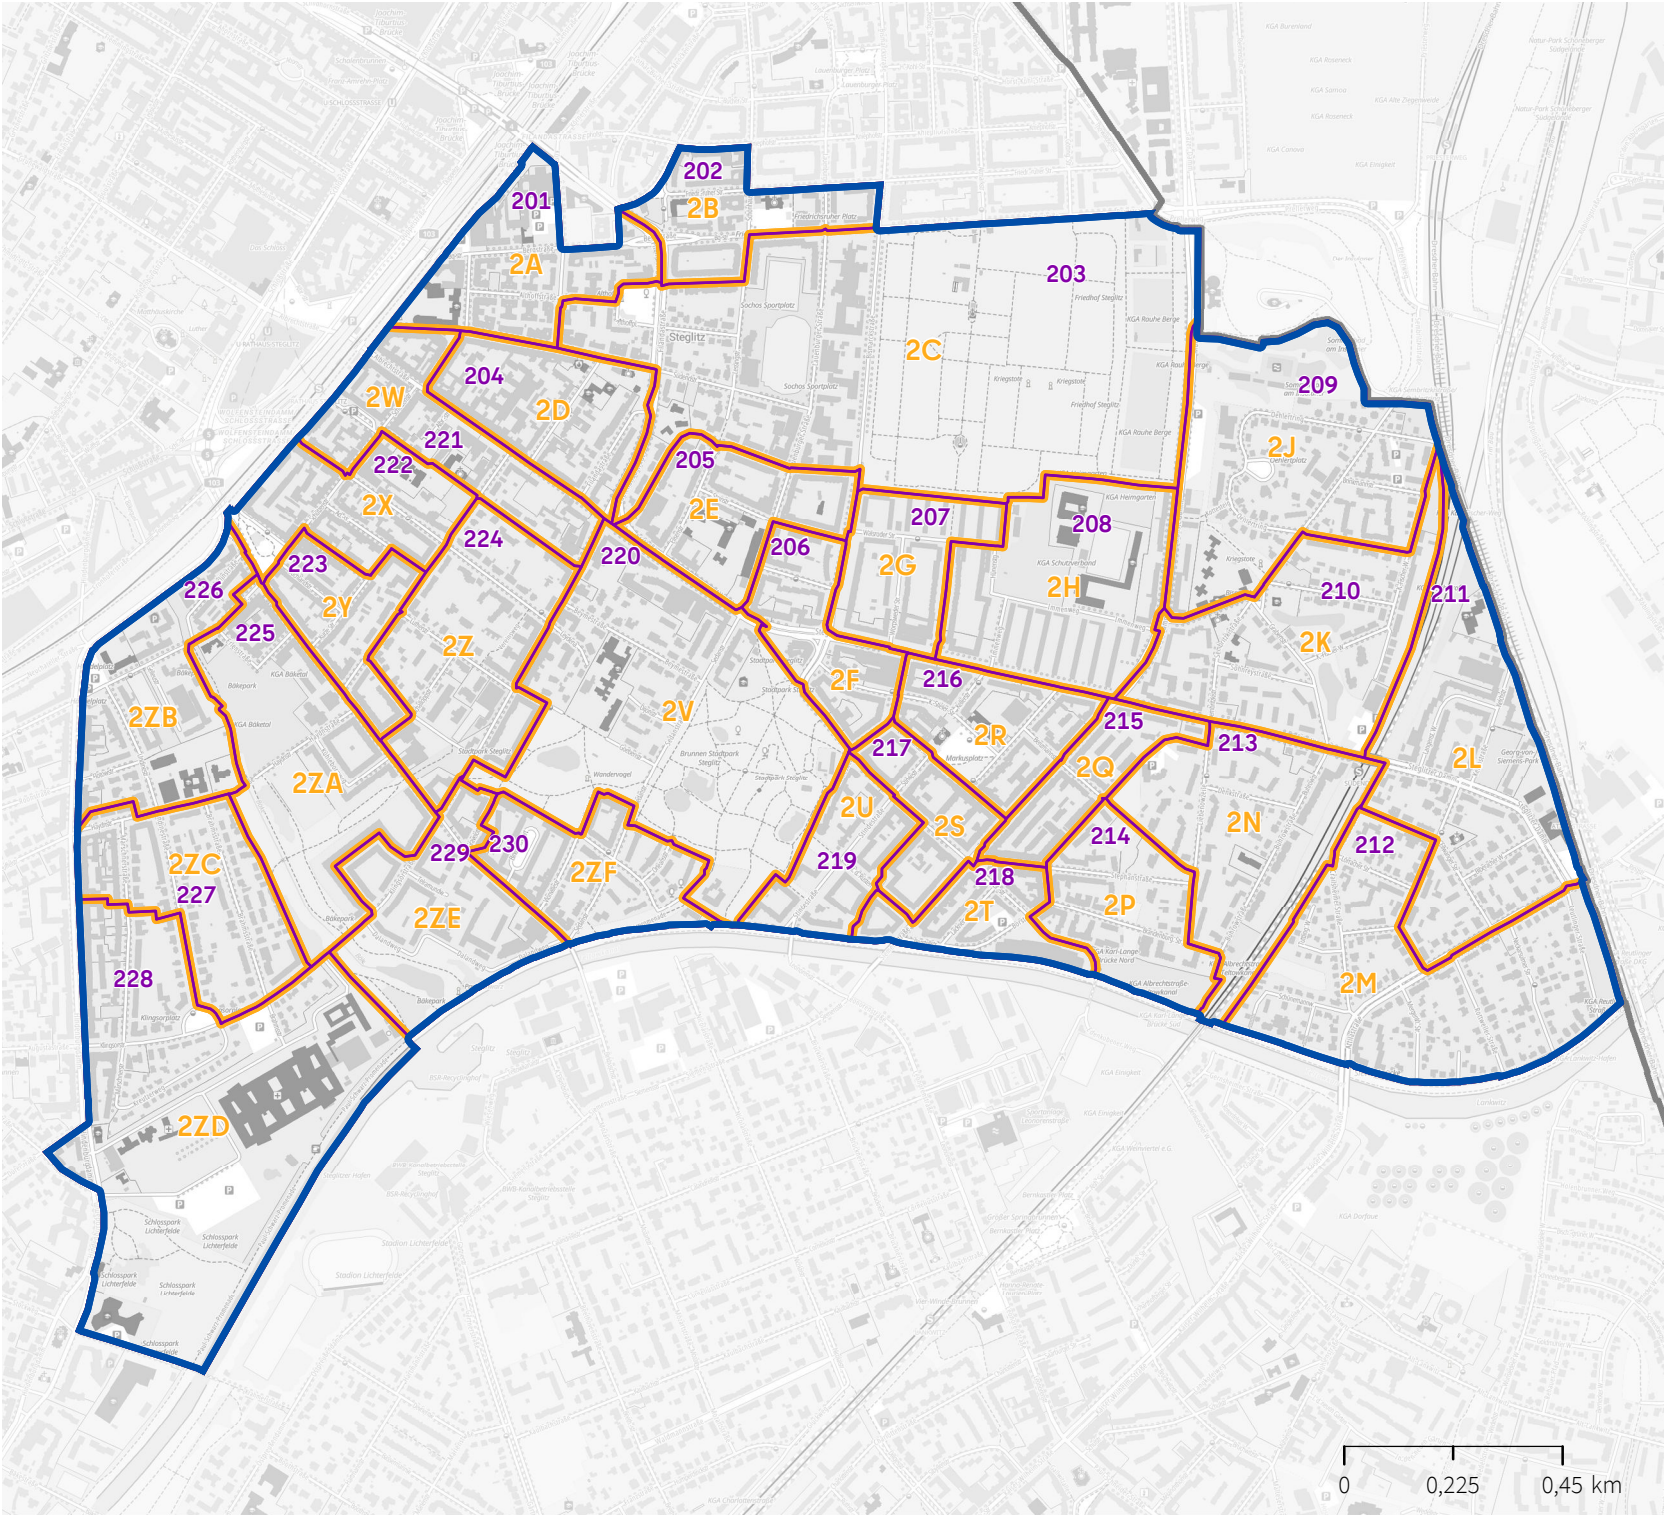

**Wahlbezirke für die Wahlen in Berlin
am 20. September 2026
Brief- und Urnenwahlbezirke**

**Bezirk Steglitz-Zehlendorf
Abgeordnetenhauswahlkreis 2**

-  Abgeordnetenhauswahlkreis
-  Urnenwahlbezirk
-  Briefwahlbezirk
-  Bezirk

Herausgeber:
Der Landeswahlleiter für Berlin
Bearbeitung:
Amt für Statistik Berlin-Brandenburg
Vervielfältigung und Verbreitung
bedürfen der vorherigen Zustimmung.
Hintergrundkarte:
© GeoBasis-DE / BKG 2026 CC BY 4.0