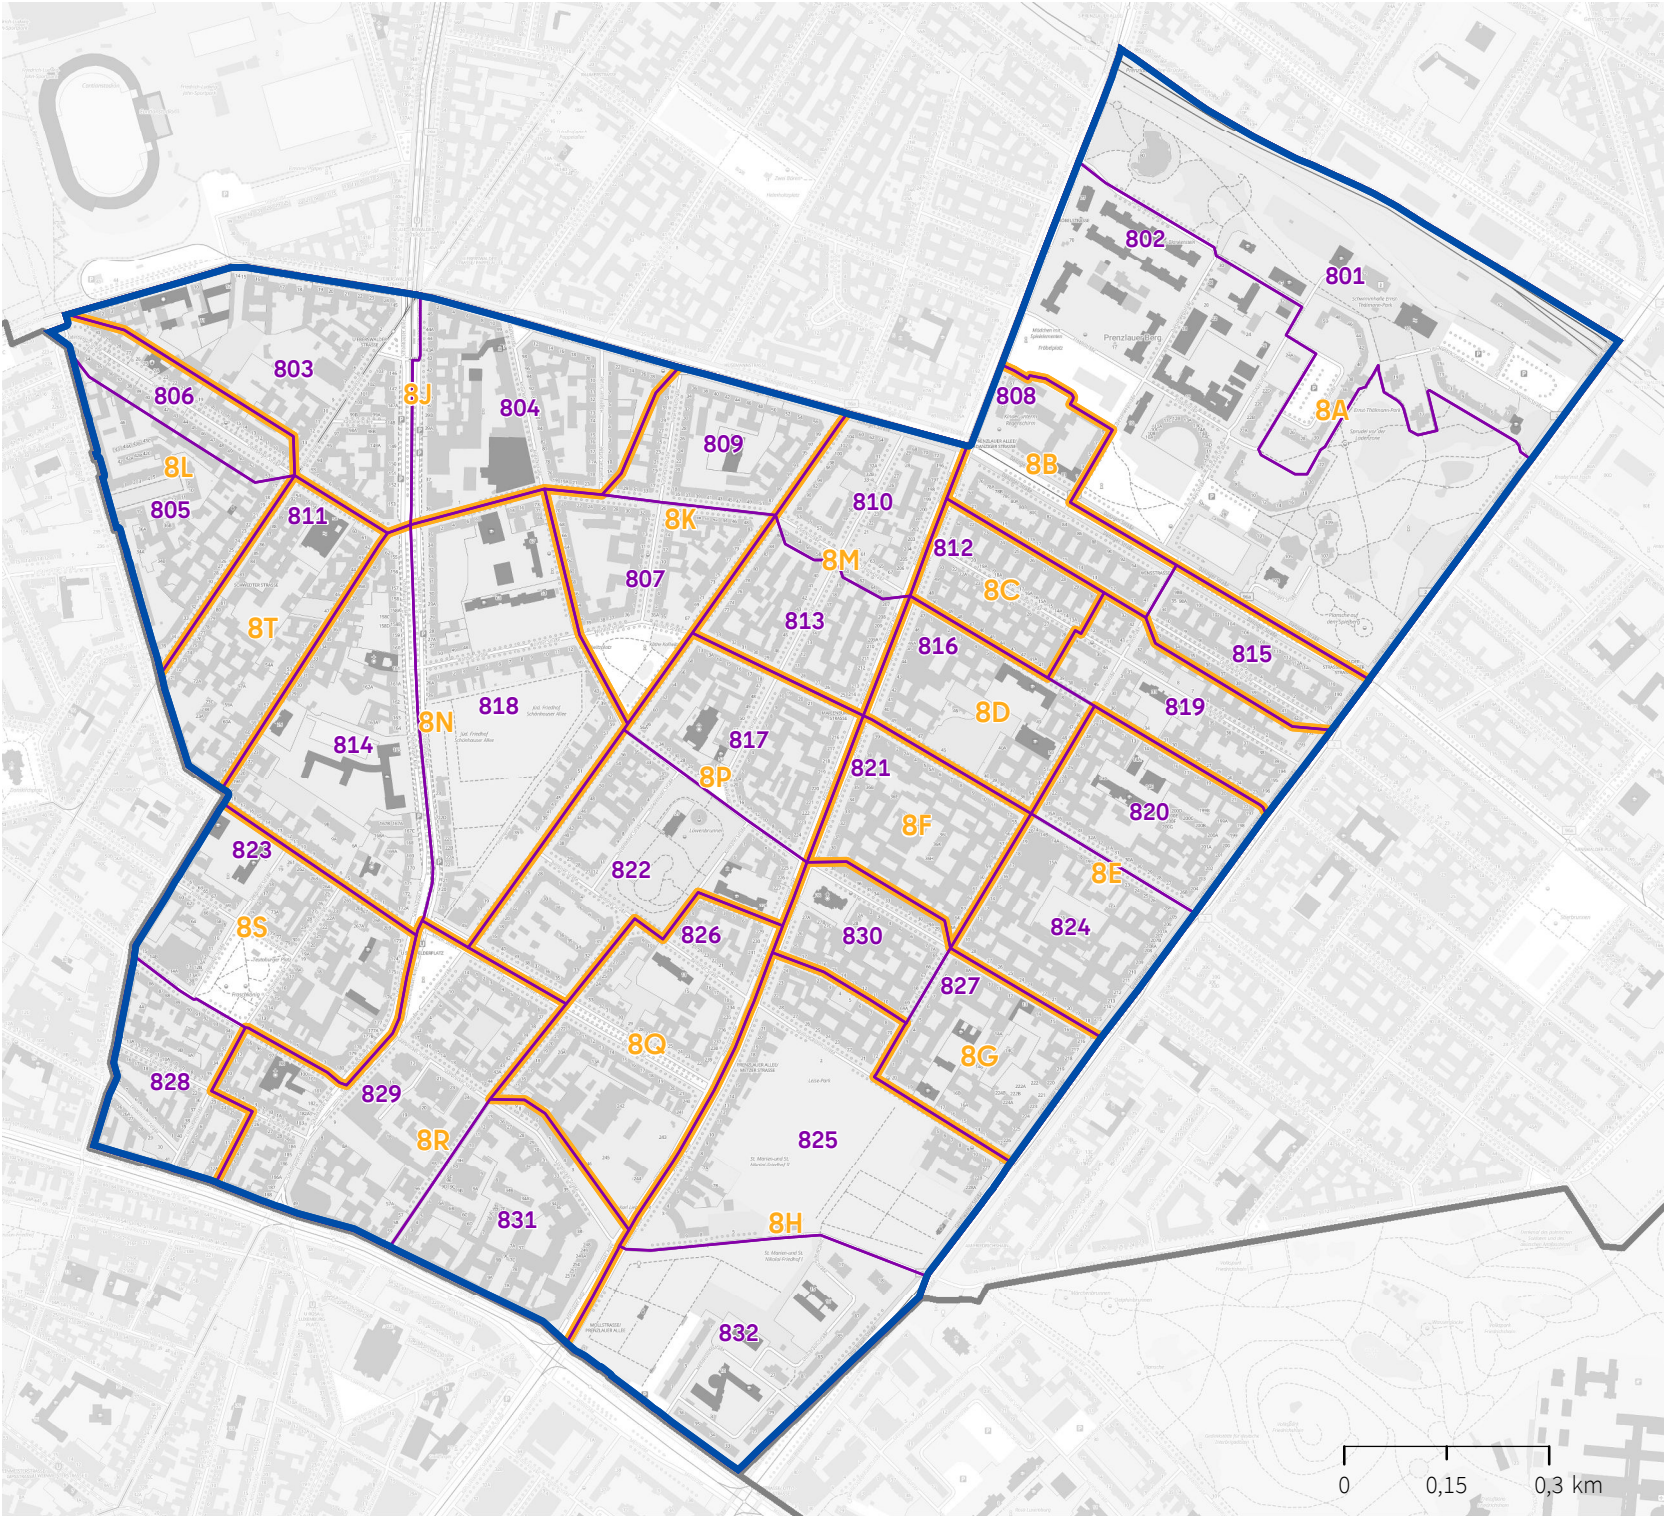

**Wahlbezirke für die Wahlen in Berlin
am 20. September 2026
Brief- und Urnenwahlbezirke**

Bezirk Pankow
Abgeordnetenhauswahlkreis 8

-  Abgeordnetenhauswahlkreis
-  Urnenwahlbezirk
-  Briefwahlbezirk
-  Bezirk

Herausgeber:
Der Landeswahlleiter für Berlin
Bearbeitung:
Amt für Statistik Berlin-Brandenburg
Vervielfältigung und Verbreitung
bedürfen der vorherigen Zustimmung.
Hintergrundkarte:
© GeoBasis-DE / BKG 2026 CC BY 4.0