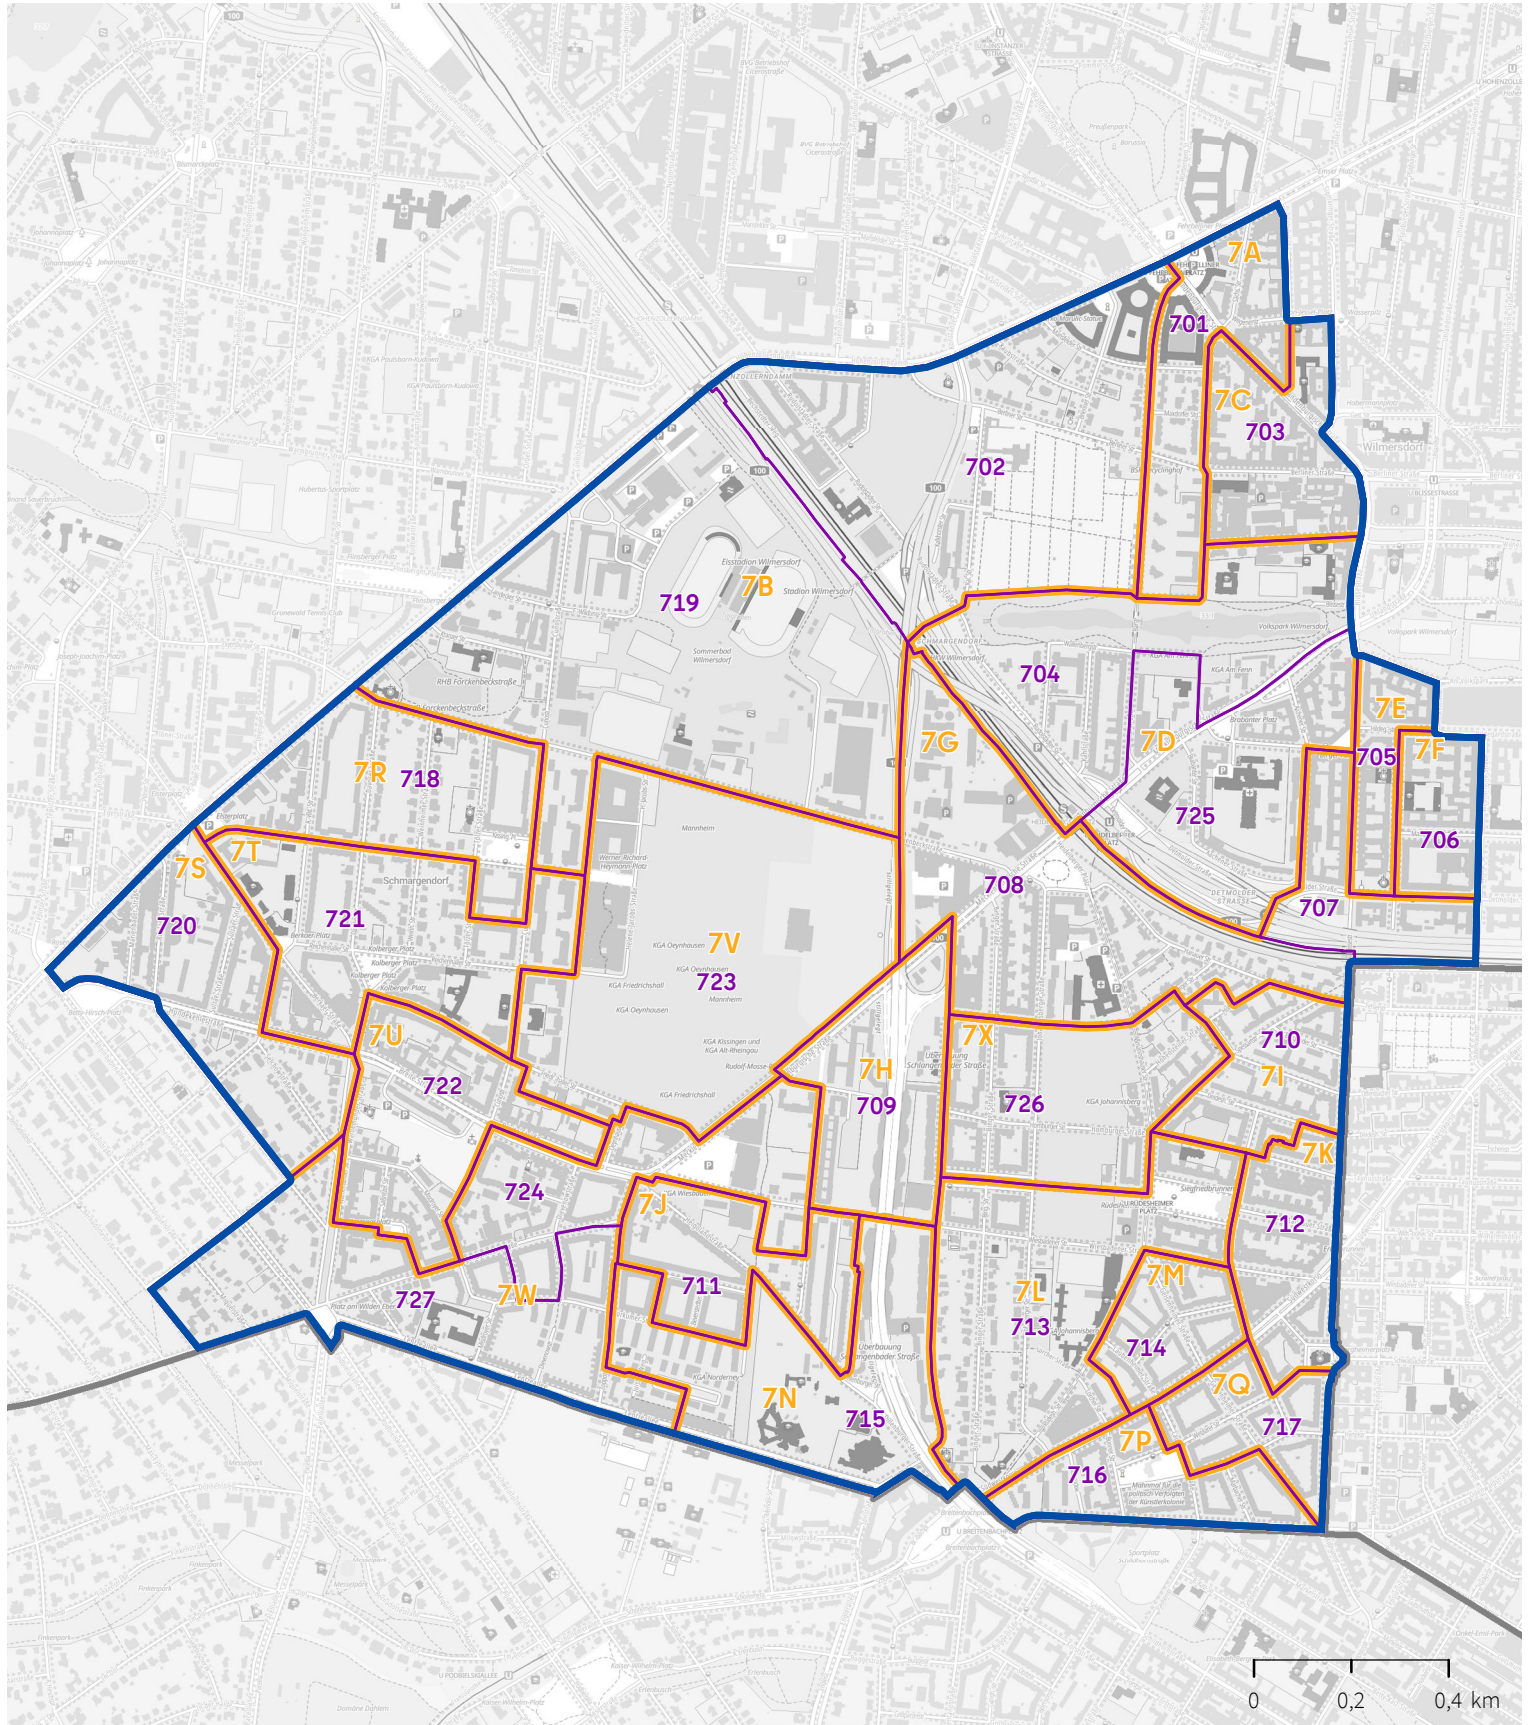

Wahlbezirke für die Wahlen in Berlin am 20. September 2026

Brief- und Urnenwahlbezirke

Bezirk Charlottenburg-Wilmersdorf Abgeordnetenhauswahlkreis 7

Der Landeswahlleiter

BERLIN

Abgeordnetenhauswahlkreis

Urnenwahlbezirk

Briefwahlbezirk

Bezirk

Herausgeber:
Der Landeswahlleiter für Berlin
Bearbeitung:
Amt für Statistik Berlin-Brandenburg

Vervielfältigung und Verbreitung
bedürfen der vorherigen Zustimmung.
Hintergrundkarte:
© GeoBasis-DE / BKG 2026 CC BY 4.0