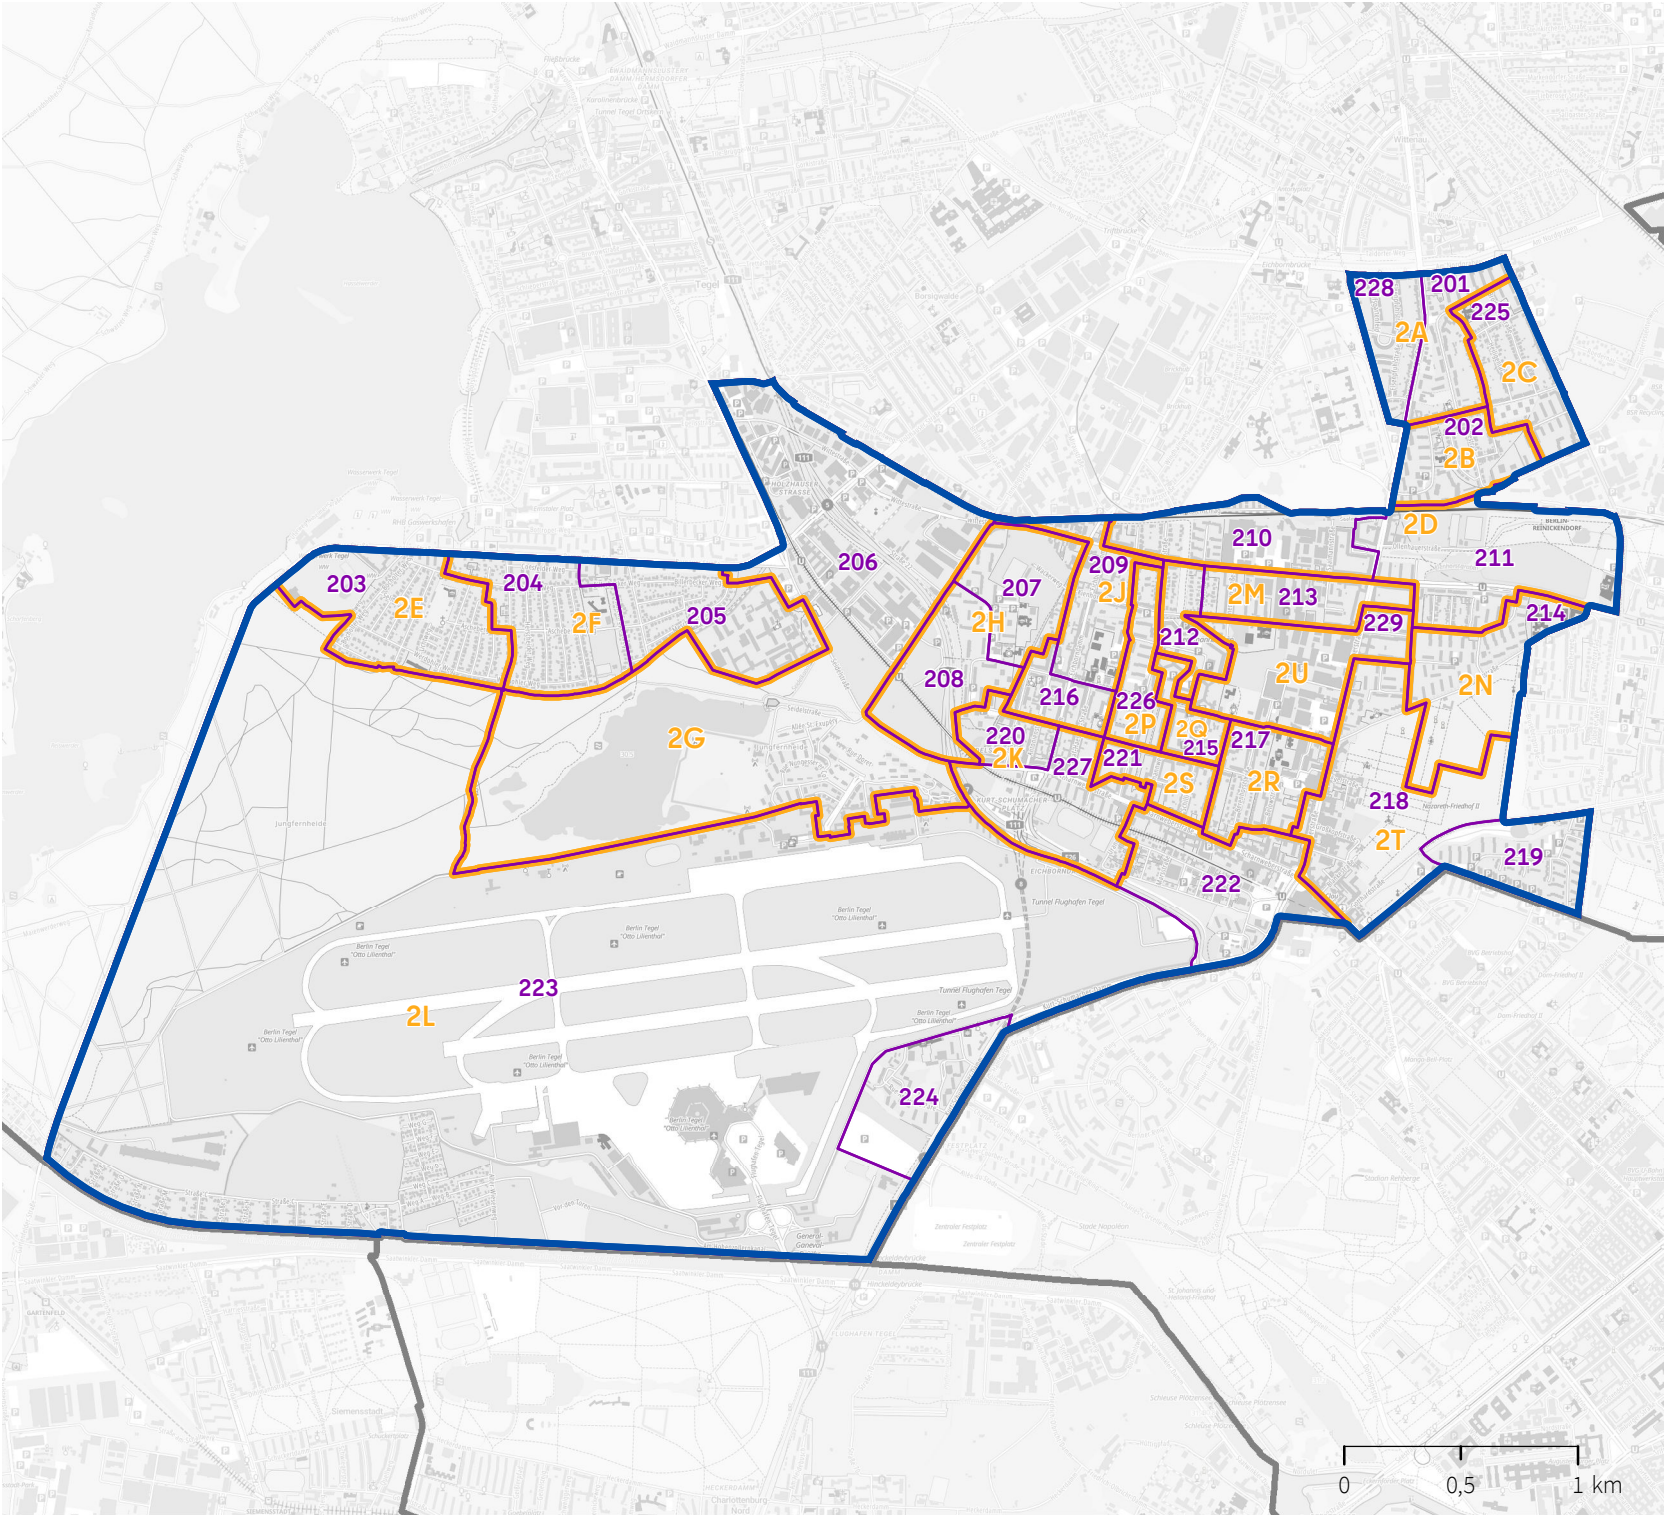

**Wahlbezirke für die Wahlen in Berlin
am 20. September 2026
Brief- und Urnenwahlbezirke**

Bezirk Reinickendorf
Abgeordnetenhauswahlkreis 2

-  Abgeordnetenhauswahlkreis
-  Urnenwahlbezirk
-  Briefwahlbezirk
-  Bezirk

Herausgeber:
Der Landeswahlleiter für Berlin
Bearbeitung:
Amt für Statistik Berlin-Brandenburg
Vervielfältigung und Verbreitung
bedürfen der vorherigen Zustimmung.
Hintergrundkarte:
© GeoBasis-DE / BKG 2026 CC BY 4.0