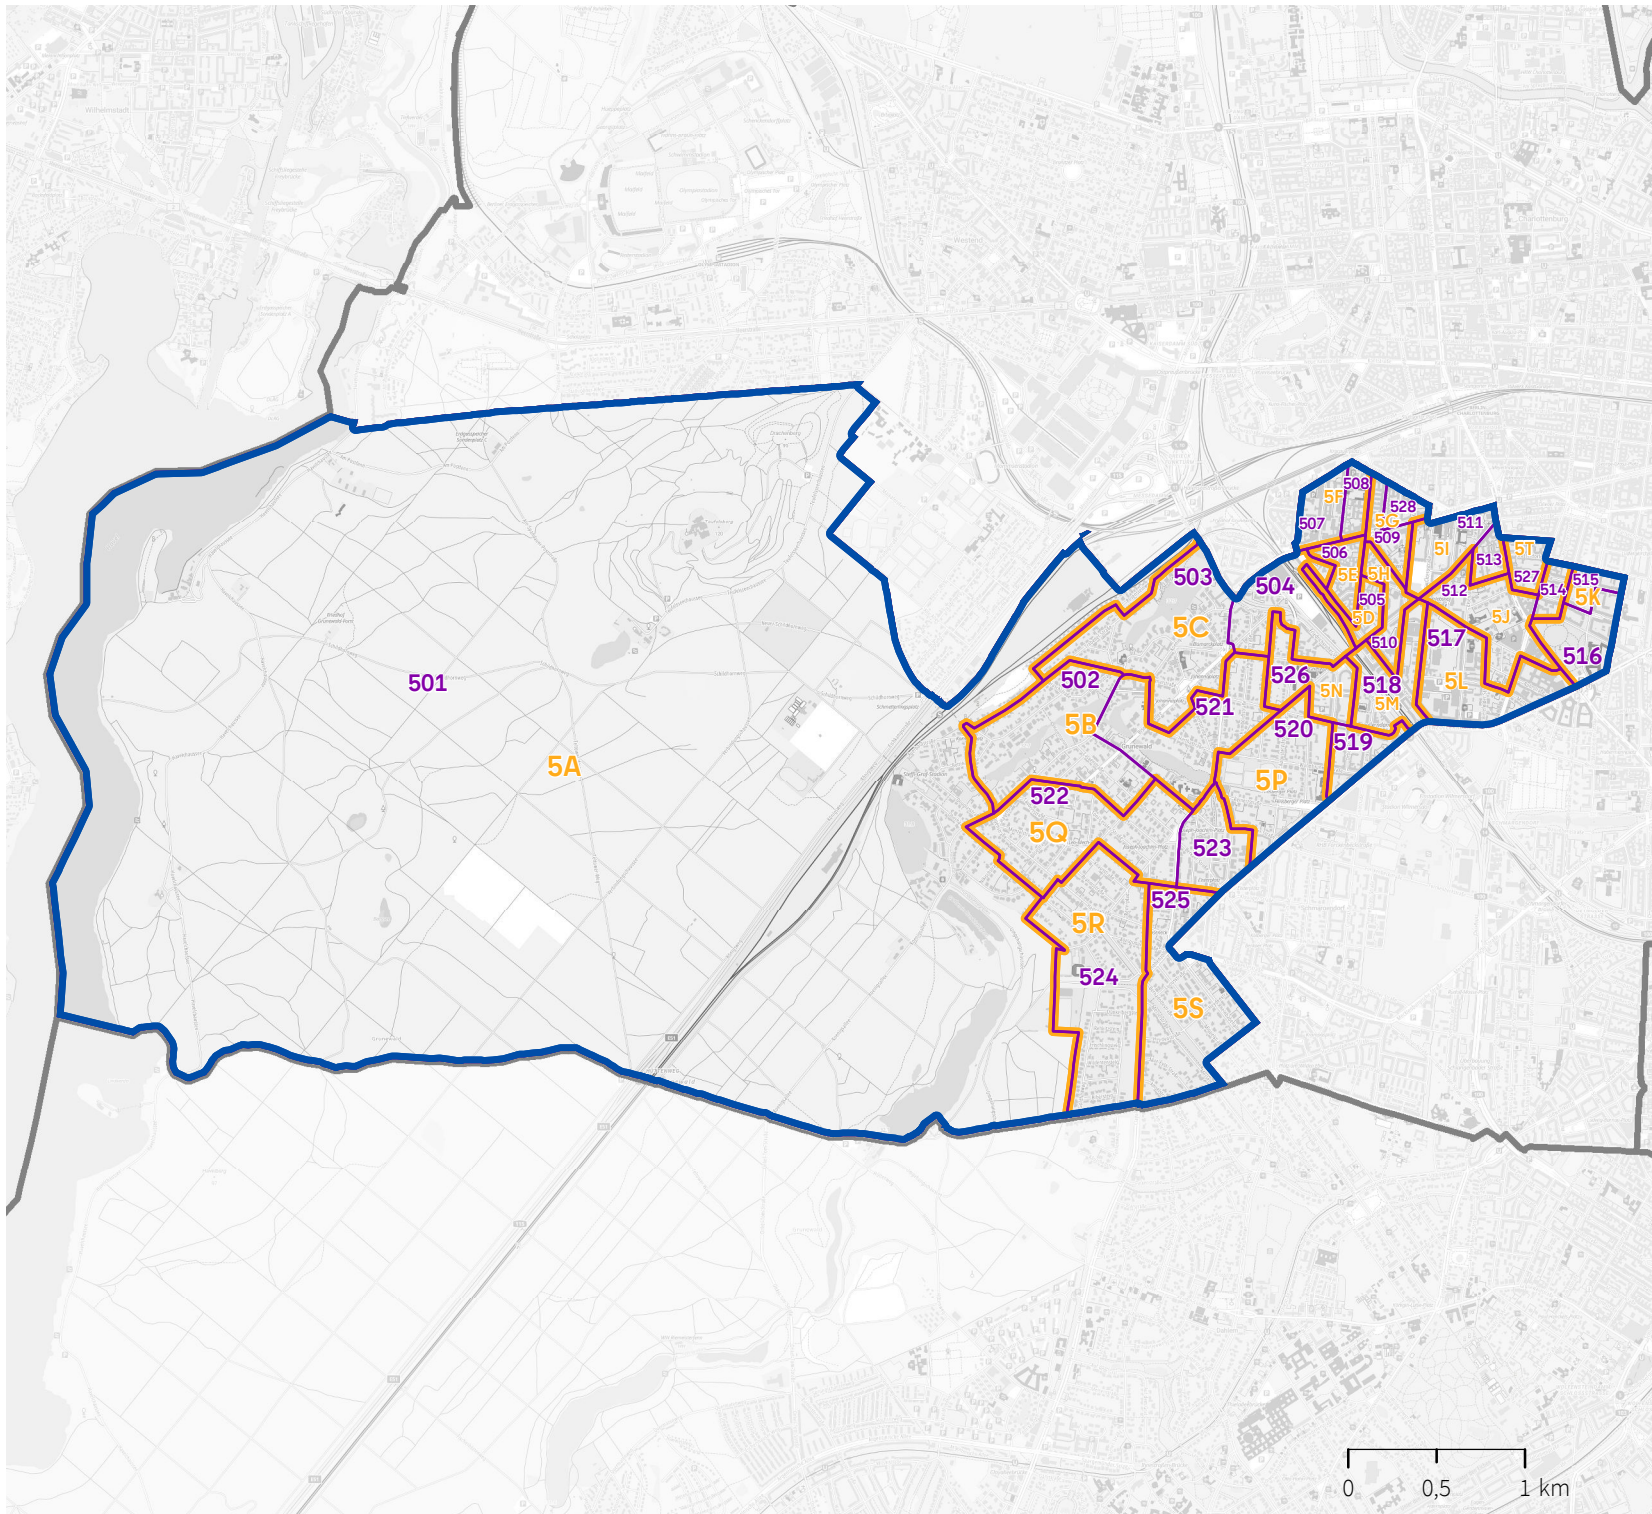

**Wahlbezirke für die Wahlen in Berlin
am 20. September 2026
Brief- und Urnenwahlbezirke**

Bezirk Charlottenburg-Wilmersdorf
Abgeordnetenhauswahlkreis 5

-  Abgeordnetenhauswahlkreis
-  Urnenwahlbezirk
-  Briefwahlbezirk
-  Bezirk

Herausgeber:
Der Landeswahlleiter für Berlin
Bearbeitung:
Amt für Statistik Berlin-Brandenburg
Vervielfältigung und Verbreitung
bedürfen der vorherigen Zustimmung.
Hintergrundkarte:
© GeoBasis-DE / BKG 2026 CC BY 4.0